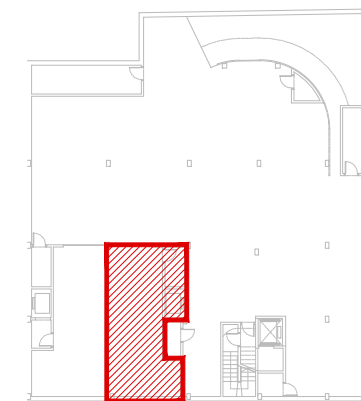

PSS PLANTA SOTERRANI -2

PSS PLANTA SEMISOTERRANI

PB PLANTA BAIXA

PB PLANTA BAIXA

PSS PLANTA SEMISOTERRANI

PSS PLANTA SOTERRANI -2

HABITATGE Baixos 2a

Superfície útil interior 143.52

Planta semisoterrani	
Sala d'estar i menjador	41.57
Distribuïdor 1	4.27
Bany 1	2.61
Cuina	14.17
Safareig	1.75
Rebost	1.76
Escala	4.24

Planta baixa	
Entrada	6.35
Dormitori principal	14.15
Dormitori 2	10.06
Dormitori 3	10.90
Dormitori 4	10.07
Bany 2	5.16
Bany 3	3.00
Distribuïdor 2	13.45

Planta soterrani -2	
Garatge i traster	38.21
Vestíbul	3.38

Superfície útil exterior 64.97

Planta semisoterrani	
Porxo	9.64
Terrassa	24.01
Pati	25.06

Planta baixa	
Terrassa	6.27

Superfície construïda 222.52