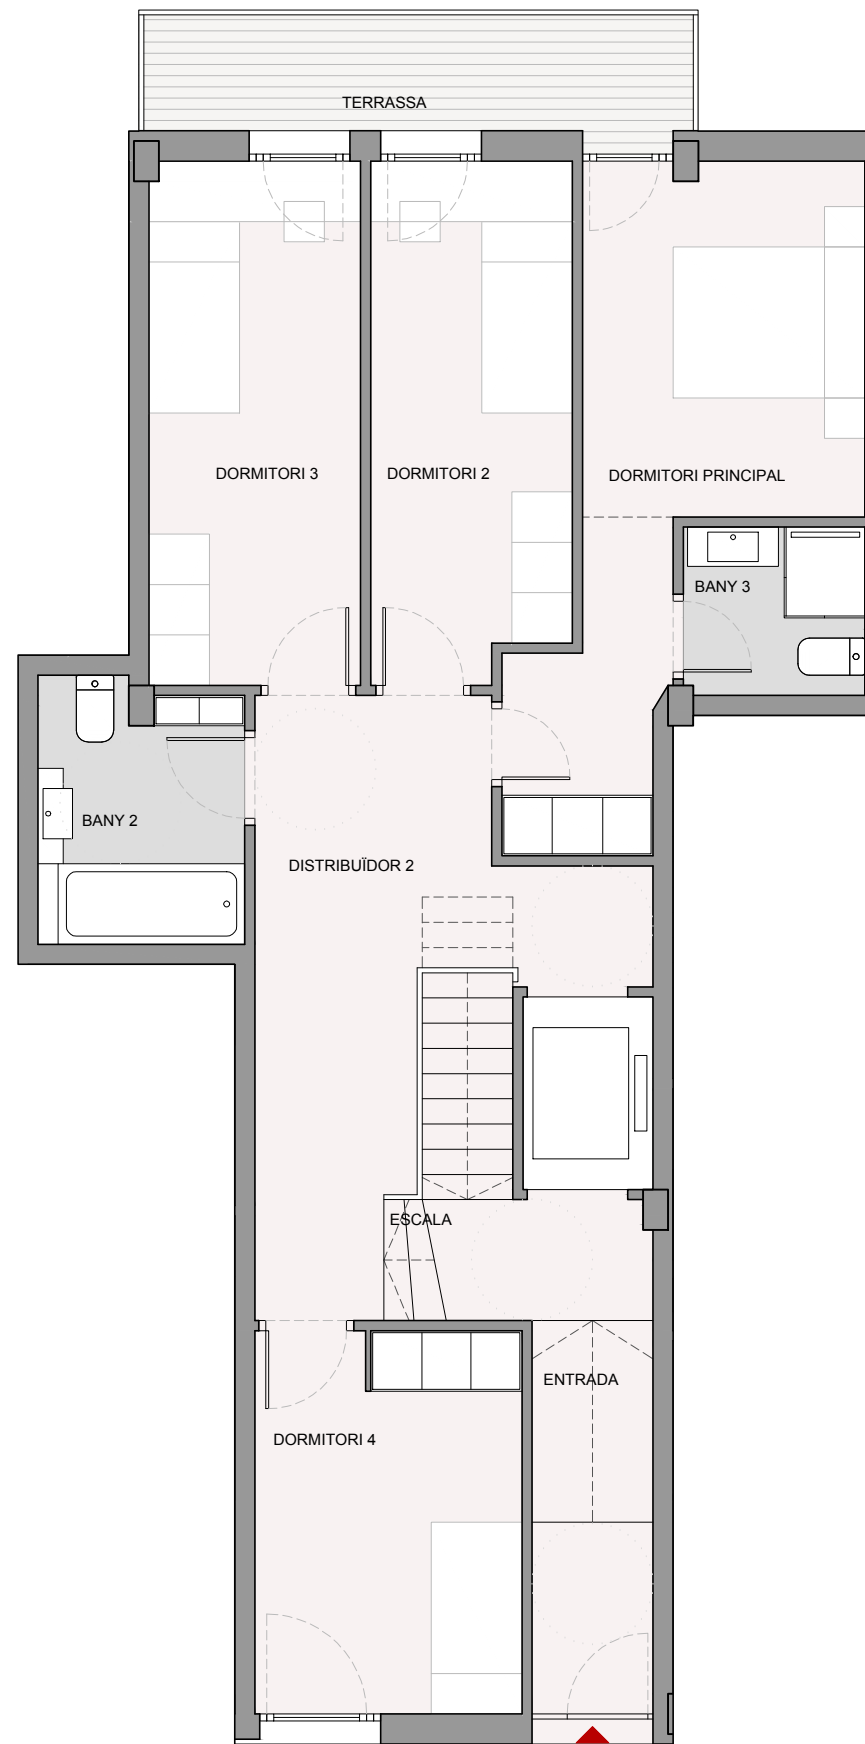

PSS PLANTA SOTERRANI -2

PSS PLANTA SEMISOTERRANI

PB PLANTA BAIXA

PB PLANTA BAIXA

PSS PLANTA SEMISOTERRANI

PSS PLANTA SOTERRANI -2

HABITATGE Baixos 2a

Superfície útil interior 143.52

Planta semisoterrani	
Sala d'estar i menjador	41.57
Distribuïdor 1	4.27
Bany 1	2.61
Cuina	14.17
Safareig	1.75
Rebost	1.76
Escala	4.24

Planta baixa	
Entrada	6.35
Dormitori principal	14.15
Dormitori 2	10.06
Dormitori 3	10.90
Dormitori 4	10.07
Bany 2	5.16
Bany 3	3.00
Distribuïdor 2	13.45

Planta soterrani -2	
Garatge i traster	38.21
Vestíbul	3.38

Superfície útil exterior 64.97

Planta semisoterrani	
Porxo	9.64
Terrassa	24.01
Pati	25.06

Planta baixa	
Terrassa	6.27

Superfície construïda 222.52