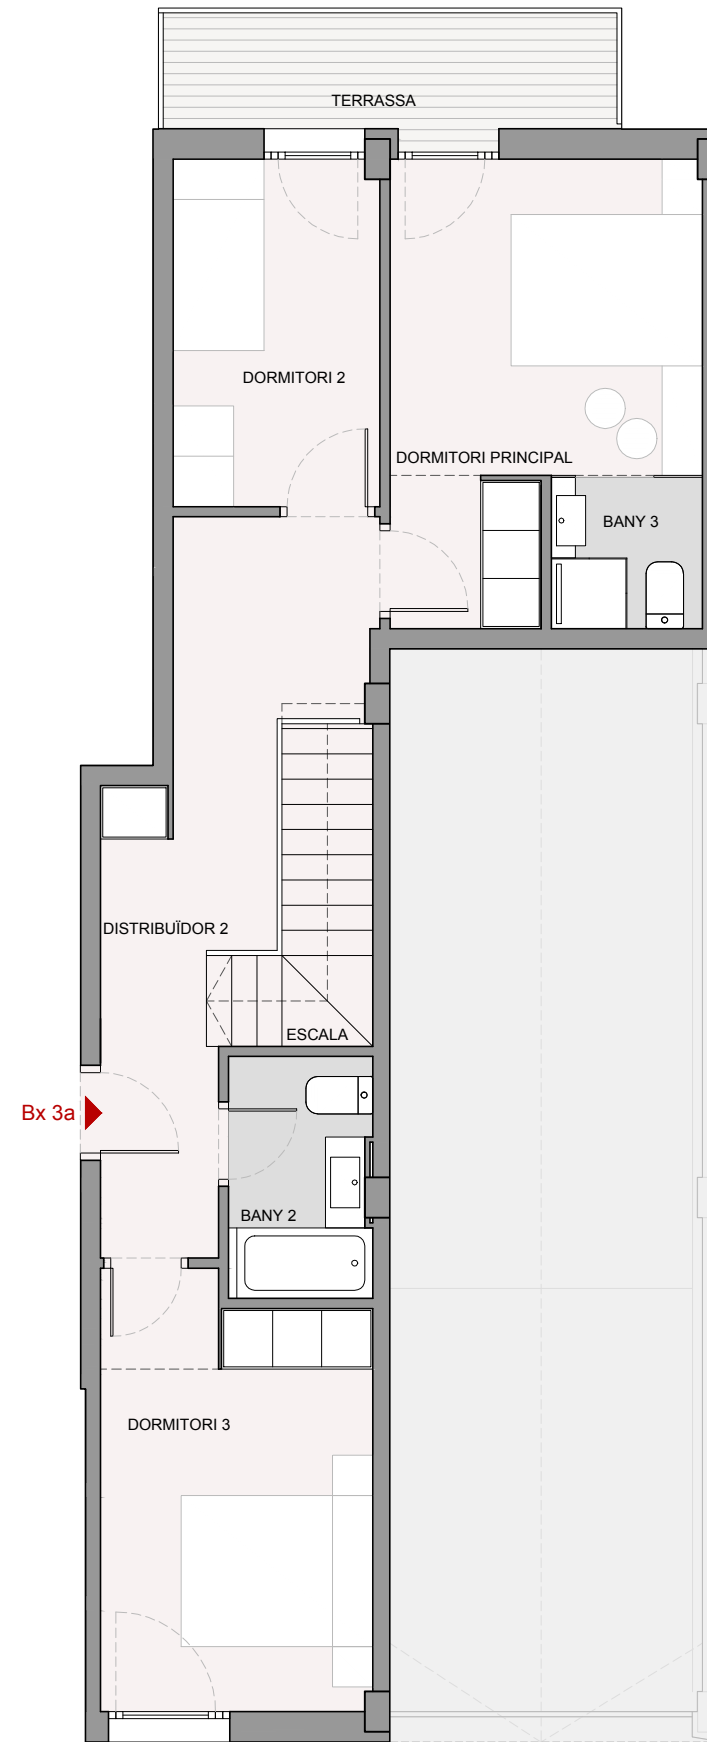

PSS PLANTA SEMISOTERRANI

PB PLANTA BAIXA

PB PLANTA BAIXA

PSS PLANTA SEMISOTERRANI

**HABITATGE Baixos 3a**

**Superfície útil interior 104.71**

Planta semisoterrani

Sala d'estar i menjador	28.85
Distribuïdor 1	4.34
Bany 1	3.45
Cuina	11.86
Rebost	2.69
Safareig	2.93
Escala	3.72

Planta baixa

Distribuïdor 2	10.97
Dormitori principal	11.99
Dormitori 2	7.04
Dormitori 3	11.25
Bany 2	3.36
Bany 3	2.25

**Sup. útil exterior 86.52**

Planta semisoterrani

Porxo	6.54
Terrassa	53.20
Pati	21.61

Planta baixa

Terrassa	5.17
----------	------

**Superfície construïda 123.63**

Planta semisoterrani	62.34
Planta baixa	61.29