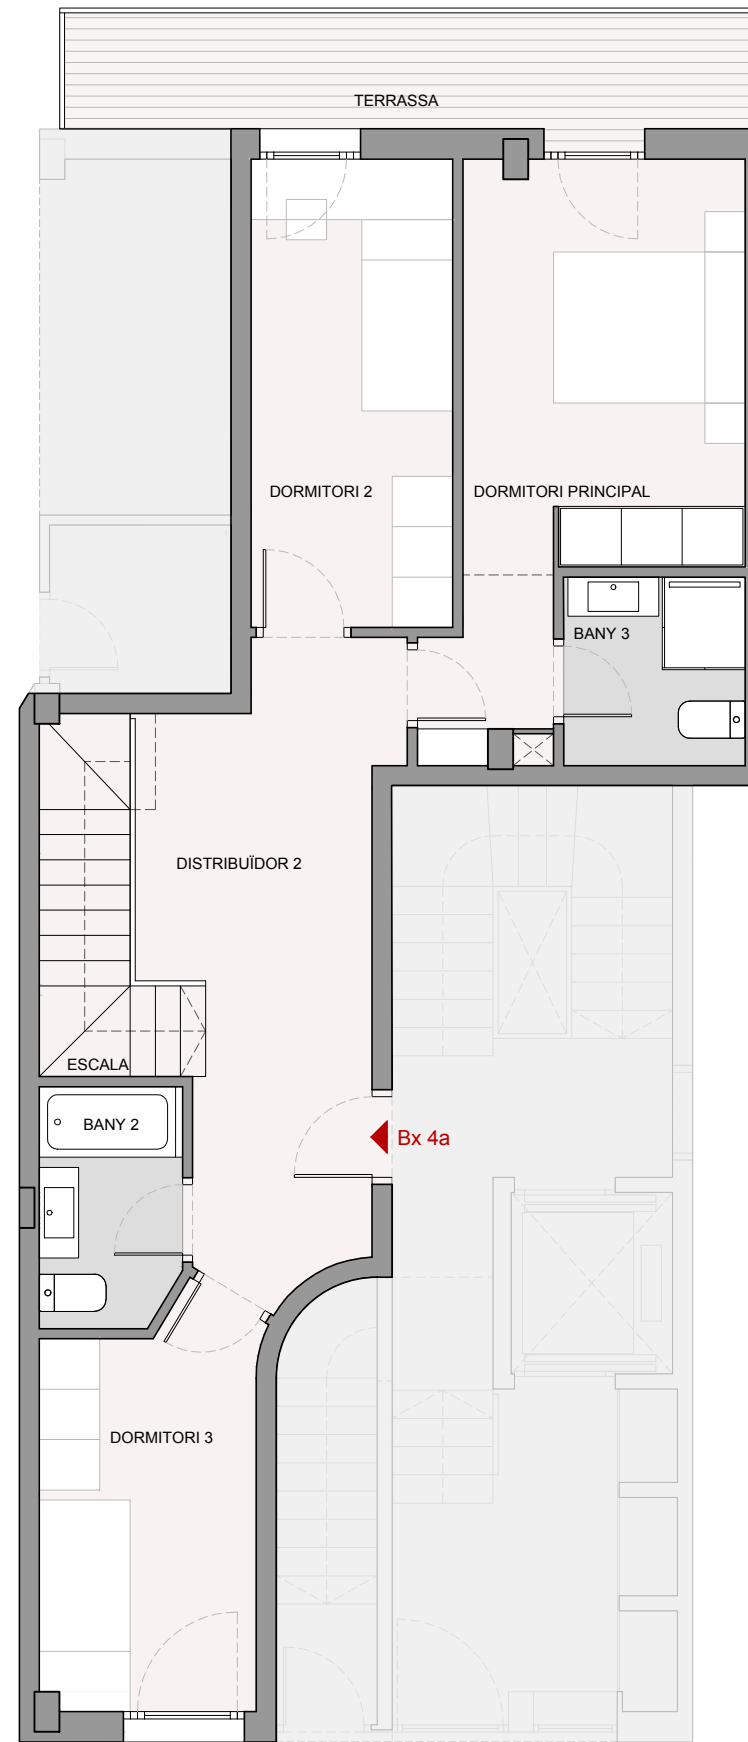

PSS PLANTA SEMISOTERRANI

PB PLANTA BAIXA

PB PLANTA BAIXA

PSS PLANTA SEMISOTERRANI

**HABITATGE Baixos 4a**

**Superfície útil interior 105.14**

Planta semisoterrani	
Sala d'estar i menjador	32.23
Distribuïdor 1	4.58
Bany 1	3.23
Cuina	10.52
Escala	4.13

Planta baixa	
Distribuïdor 2	12.78
Dormitori principal	13.38
Dormitori 2	9.29
Dormitori 3	8.32
Bany 2	3.31
Bany 3	3.37

**Sup. útil exterior 54.14**

Planta semisoterrani	
Porxo	5.36
Terrassa	23.69
Pati	25.08

Planta baixa	
Terrassa	7.82

**Superfície construïda 148.22**

Planta semisoterrani	
Planta baixa	66.99